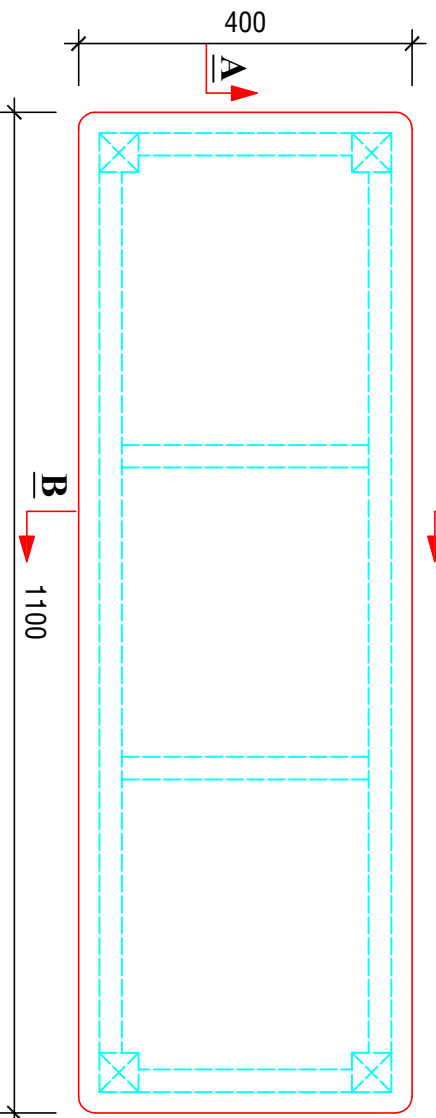

MẶT CẮT A-A

MẶT CẮT B-B

MẶT BẰNG

- GHI CHÚ:**
- TOÀN BỘ BÀN LÀM BẰNG GỖ THAO LAO
 - VÁN MẶT BÀN GỖ THAO LAO (KÉ) DÀY 17mm
 - VÁN MẶT TRƯỚC, VÁCH HỘNG GỖ THAO LAO DÀY 8mm
 - HOÀN THIỆN SƠN PU
 - KHUNG SƯỜN LIÊN KẾT BẰNG MỘNG

BÀN HỌC SINH TIỂU HỌC
LỚP 4;5, 2 CHỖ NGỒI
KT: 1100 X 400 X 700