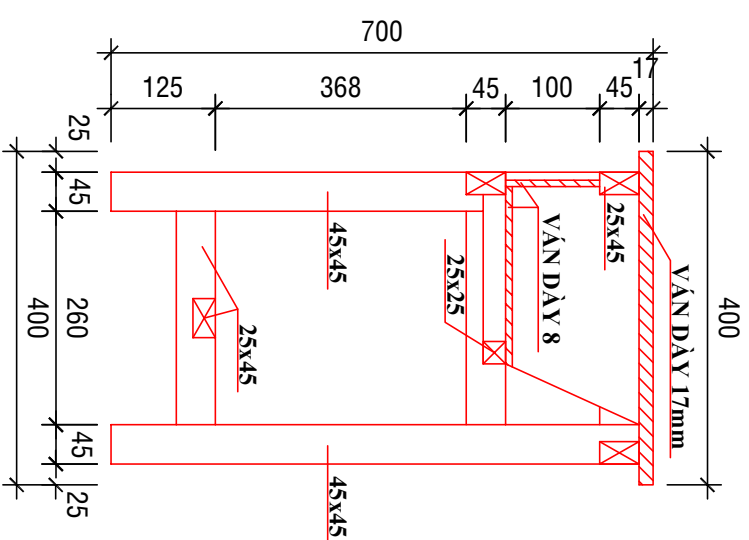

MẶT CẮT A-A

MẶT CẮT B-B

MẶT BẰNG

- GHI CHÚ:**
- TOÀN BỘ BÀN LÀM BẰNG GỖ THAO LAO
 - VÁN MẶT BÀN GỖ THAO LAO (KÉ) DÀY 17mm
 - VÁN MẶT TRƯỚC, VÁCH HỘNG GỖ THAO LAO DÀY 8mm
 - HOÀN THIỆN SƠN PU
 - KHUNG SƯỜN LIÊN KẾT BẰNG MỘNG

BÀN HỌC SINH TIỂU HỌC
LỚP 4;5, 2 CHỖ NGỒI
KT: 1100 X 400 X 700